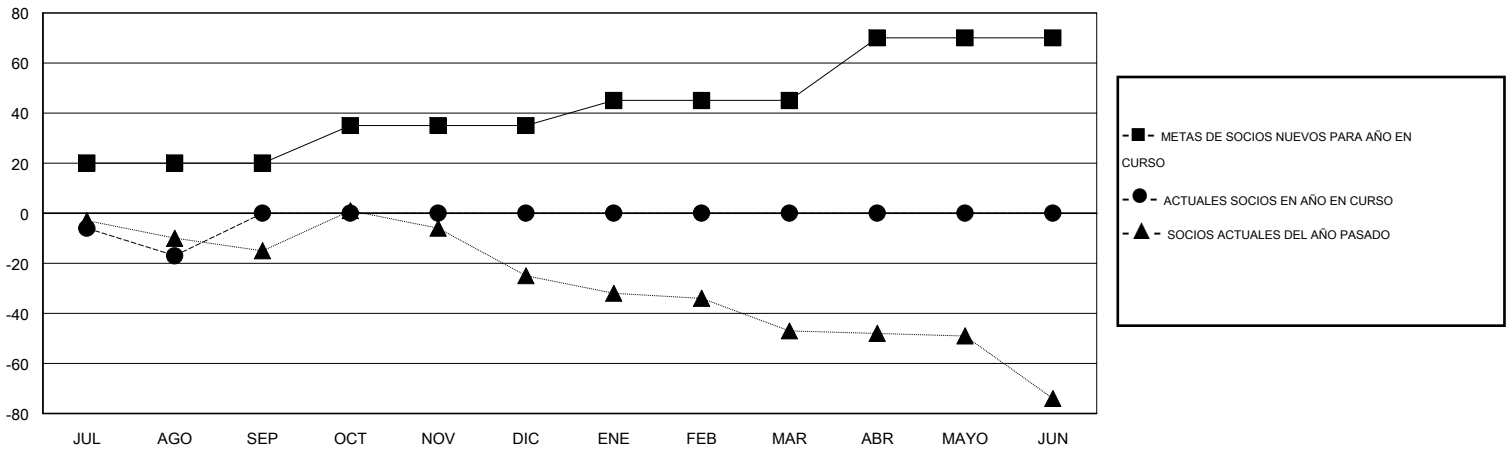

MONTHLY MEMBERSHIP PROGRESS REPORT

District O 3

Results as of: 8/31/2015

GMT: Pedro Marrello

UBICACIÓN ARGENTINA

GMT DE AE 3

Clubes					socios				
RESULTADOS DE 2015-2016					RESULTADOS DE 2015-2016				
TRIMESTRE	META DE CLUBES NUEVOS	NUEVOS CLUBES	CLUBES DADOS DE BAJA	GANANCIA/PÉRDIDA NETA	TRIMESTRE	META DE SOCIOS NUEVOS	SOCIOS FUNDADORES Y NUEVOS SOCIOS AÑADIDOS	SOCIOS DADOS DE BAJA	GANANCIA/PÉRDIDA NETA
JUL/AGO/SEP	0	0	0	0	JUL/AGO/SEP	20	8	25	-17
OCT/NOV/DIC	0	0	0	0	OCT/NOV/DIC	15	0	0	0
ENE/FEB/MAR	0	0	0	0	ENE/FEB/MAR	10	0	0	0
ABR/MAYO/JUN	1	0	0	0	ABR/MAYO/JUN	25	0	0	0

METAS Y CIFRA ACUMULATIVA DE CLUBES NUEVOS

METAS Y CIFRA ACUMULATIVA DE SOCIOS

CLUBES DADOS DE BAJA: 0	6 CLUBS OF 46 AÑADIERON 1 O MÁS SOCIOS NUEVOS	<u>DISTRIBUCIÓN POR SEXO</u>
		MASCULINO 547 (58.82%)
		FEMENINO 383 (41.18%)
<u>SOCIOS DADOS DE BAJA</u>	CLIC AQUÍ PARA DATOS DE SALUD DE CLUB	SOCIOS EN UNIDAD FAMILIAR 188
FALLECIDOS 1		CABEZA DE FAMILIA 91
CLUB CANCELADO 0		NO ES CABEZA DE FAMILIA 97
OTRO 24		
TOTAL 25		